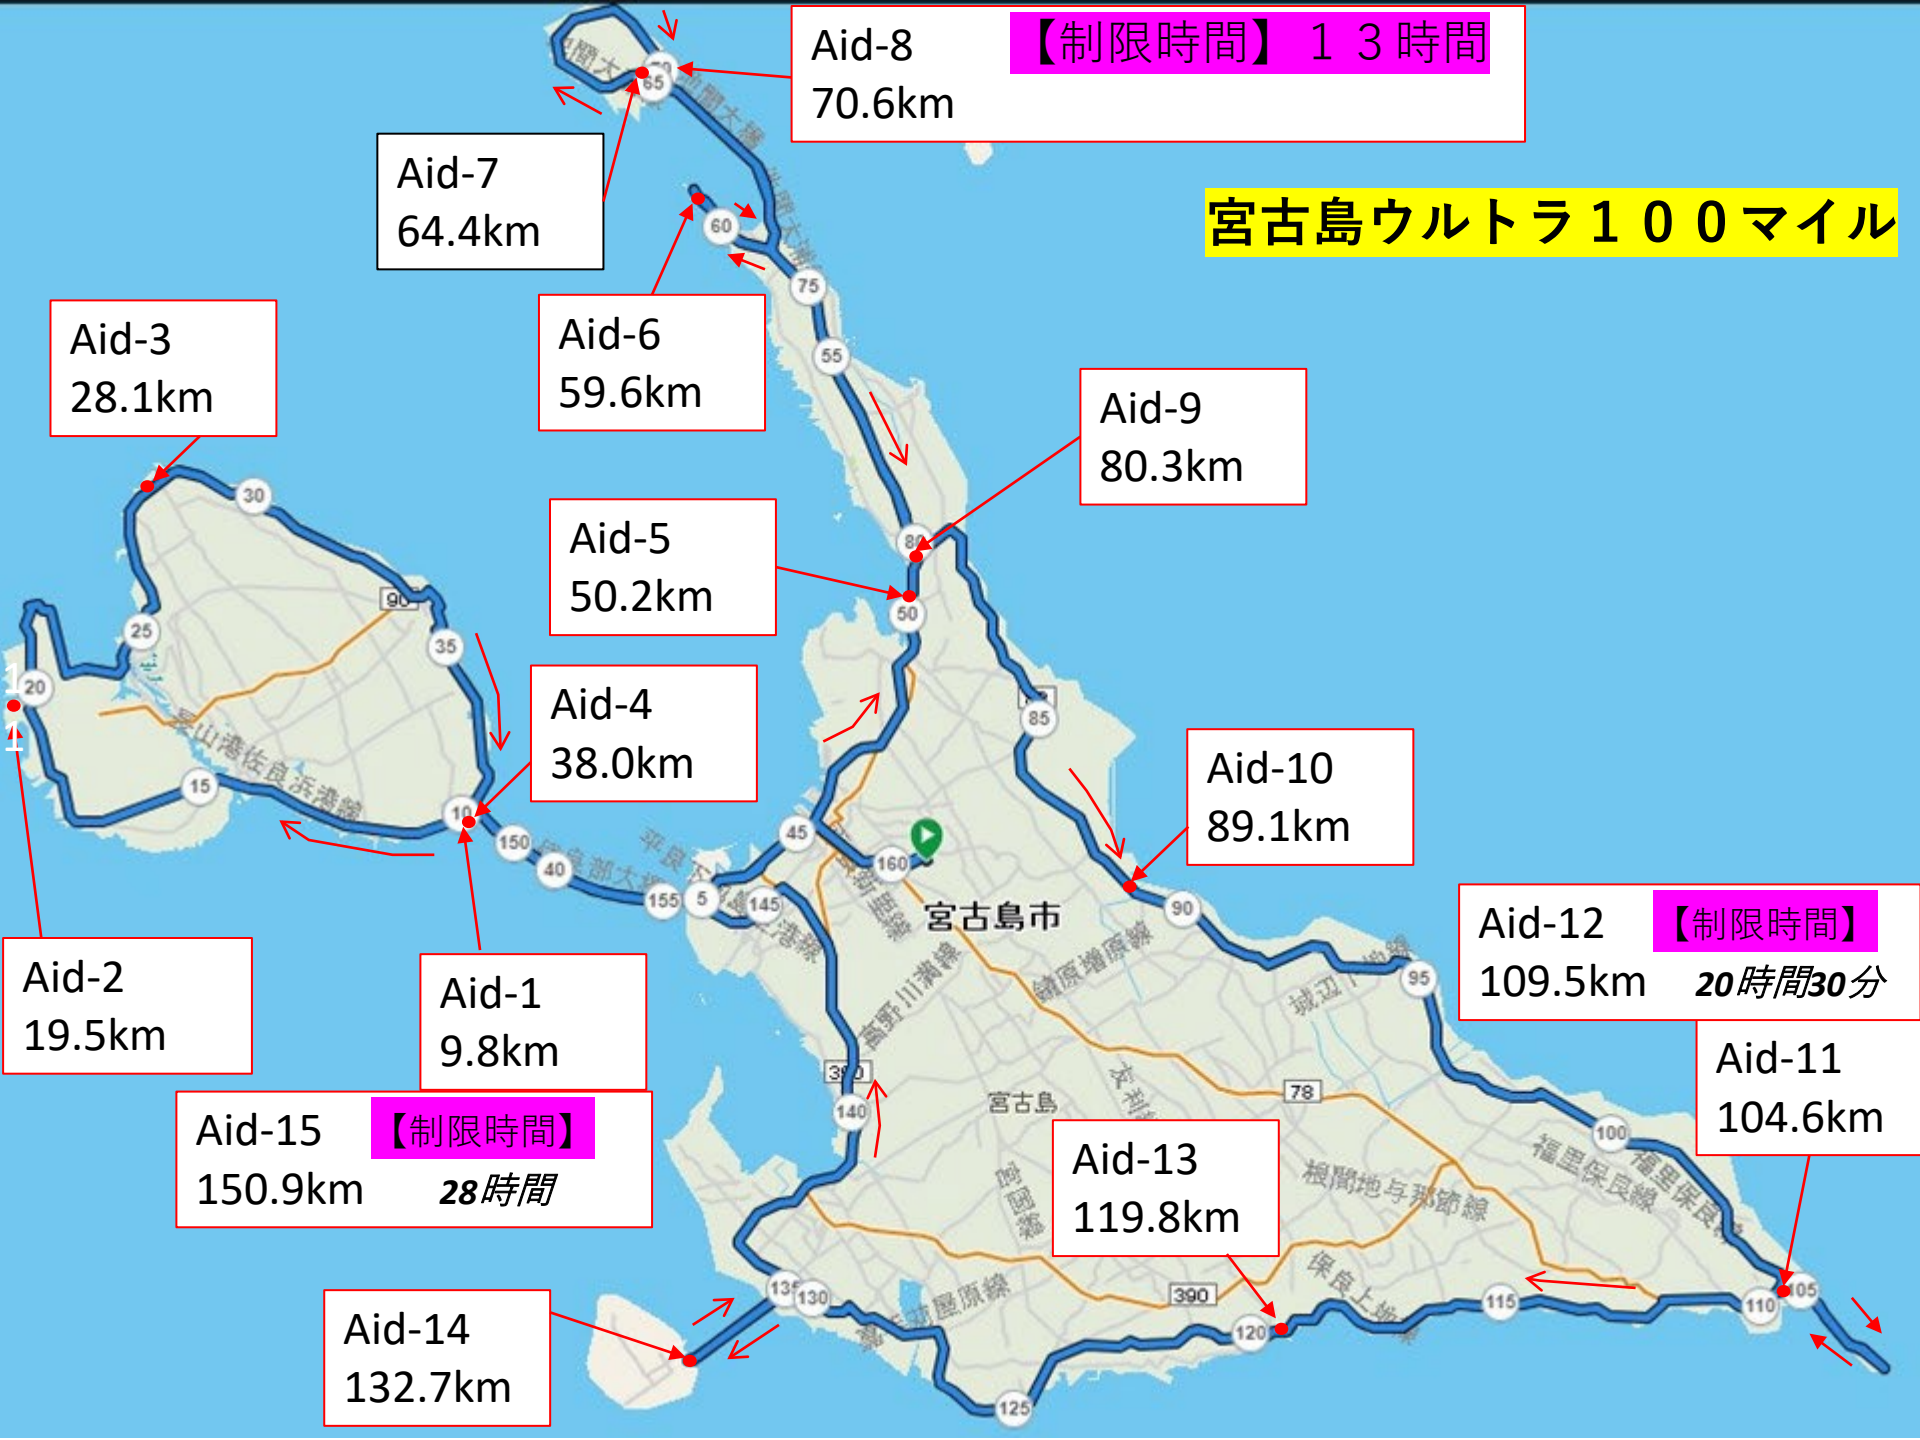

# 宮古島ウルトラ100マイル

Aid-8 70.6km 【制限時間】 1 3 時間

Aid-7 64.4km

Aid-3 28.1km

Aid-6 59.6km

Aid-9 80.3km

Aid-5 50.2km

Aid-4 38.0km

Aid-10 89.1km

Aid-12 109.5km 【制限時間】 20 時間 30 分

Aid-2 19.5km

Aid-1 9.8km

Aid-11 104.6km

Aid-15 150.9km 【制限時間】 28 時間

Aid-13 119.8km

Aid-14 132.7km