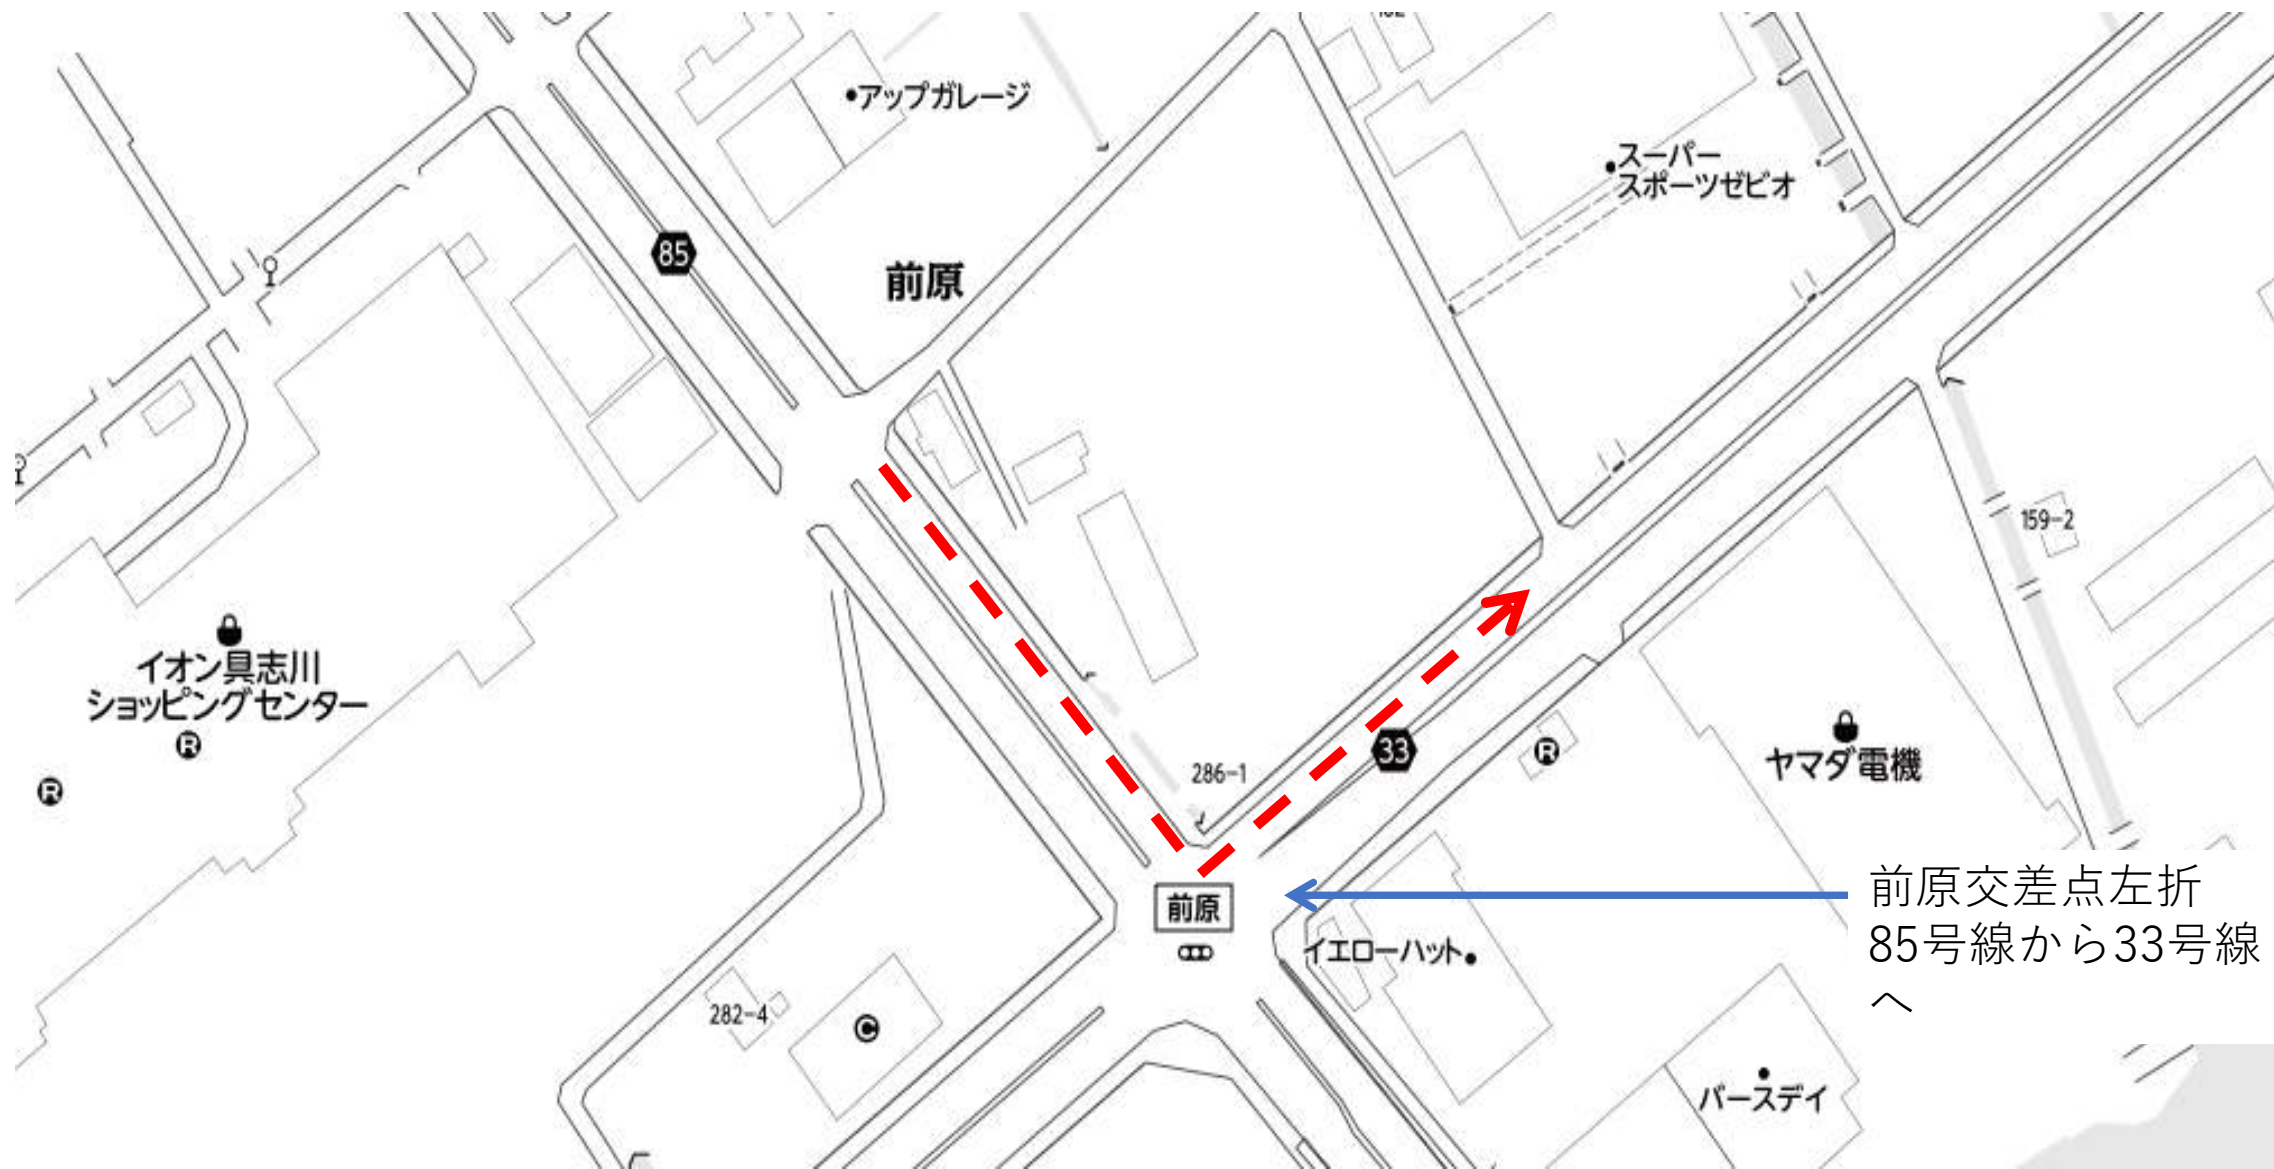

メニューアイコン、徒歩、自転車、飛行機、徒歩を選択

○ 沖縄国際ユースホステル、〒900-0026

○ AJリゾートアイランド伊計島、〒904-

⊕ 目的地を追加

オプションを表示

📱 ルートをモバイル端末に送信

🚶 国道58号線 経由 12時間5分 58.2 km

🔗 詳細

牧港左折

「道の駅かでな」
チェックポイント
予定 25.1 km

池武当(東) 信号左折
85号線を走る。

前原交差点左折
85号線から33号線
^

前原交差点左折
85号線から33号線
へ